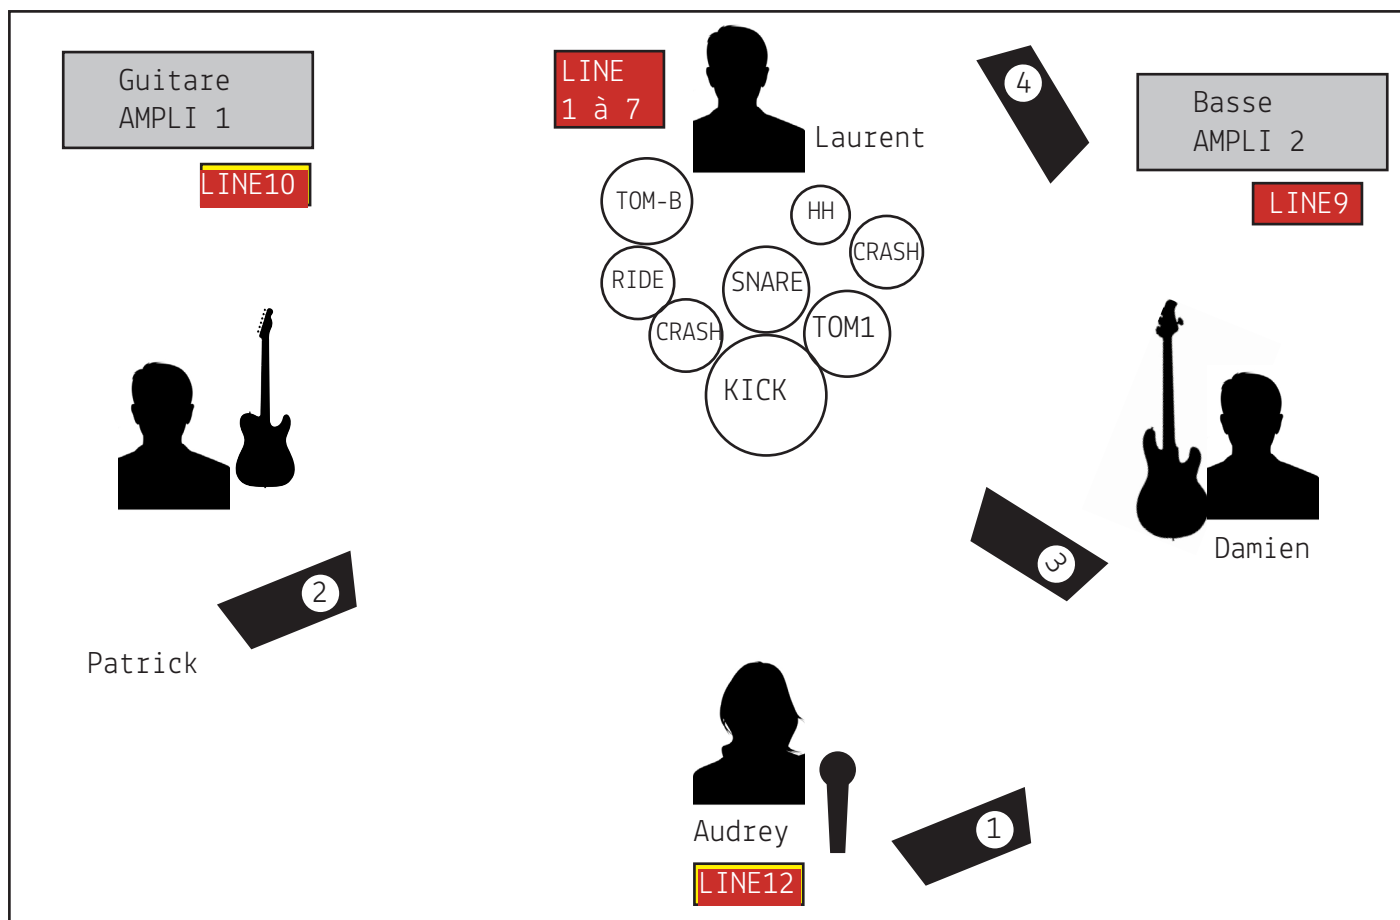

PLAN DE SCENE

1	KICK	SHURE BETA 52
2	SNARE	SHURE SM57
3	HH	SHURE SM 81/NEUMANN KM 184
4	TOM1	E604/AUDIX D4
5	TOM B	E604/AUDIX D4
6	OH L	AKG 414/214
7	OH R	AKG 414/214
8	PAD SAMPLES	DI RADIAL J48/BSS AR133
9	AMPLI BASSE	RE20
10	AMPLI GUIT	SHURE SM57
12	LEAD VOCAL	SHURE SM58